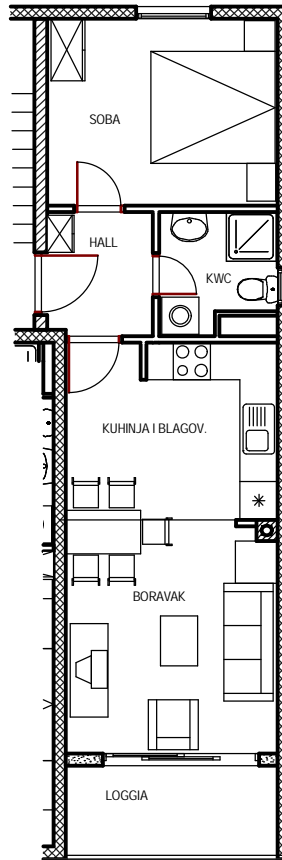

STAN A -3K -8

OBJEKT "A"

NAZIV PROSTORIJE	POVRŠINA (m ²)
BORAVAK	12,61
HALL	3,37
KUHINJA I BLAGOV.	9,65
KWC	3,40
LOGGIA	4,90
SOBA	11,10
	45,03