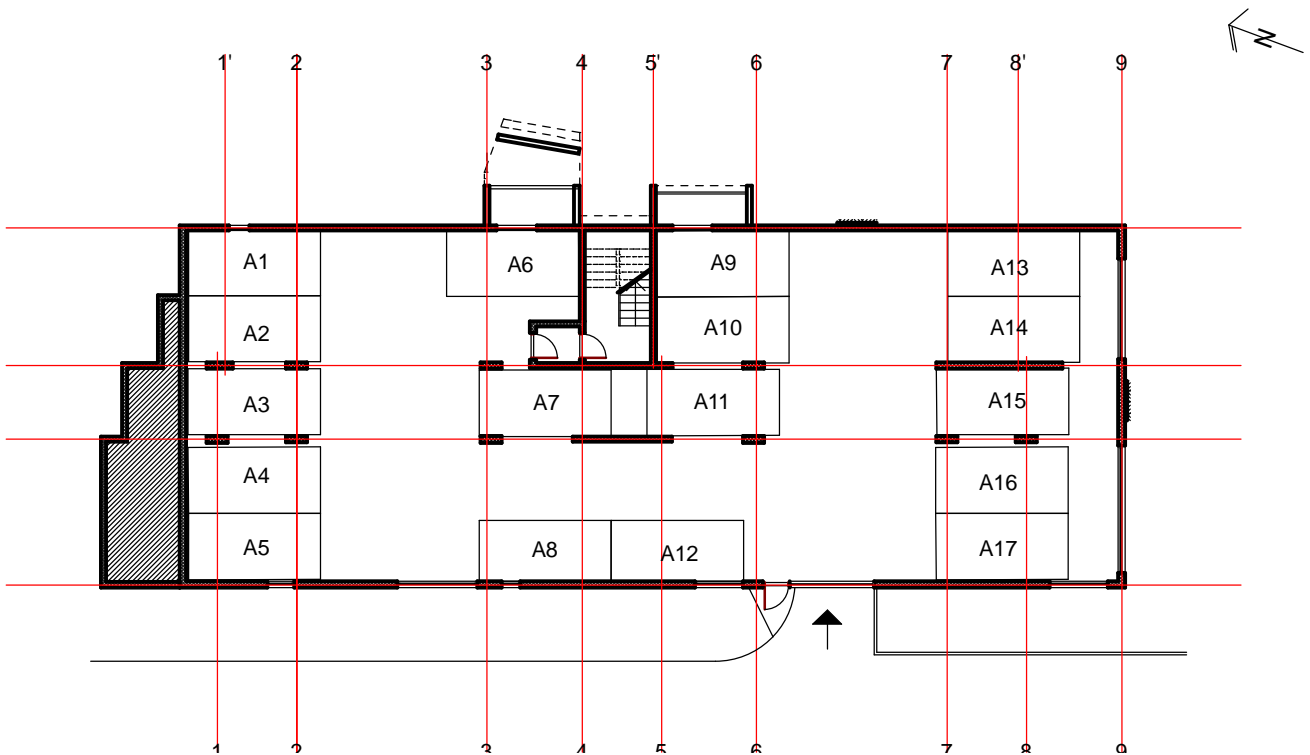

GARAŽE SUTEREN "A"

OZNAKA	DIMENZIJE	POVRŠINA (m ²)	NAPOMENA
A1	2,5 X 5,0	12,5	
A2	2,48 X 5,0	12,4	
A3	2,5 X 5,0	12,5	
A4	2,5 X 5,0	12,5	
A5	2,5 X 5,0	12,5	
A6	2,5 X 5,0	12,5	
A7	2,5 X 5,0	12,5	
A8	2,3 X 5,0	11,5	
A9	2,5 X 5,0	12,5	
A10	2,48 X 5,0	12,4	
A11	2,5 X 5,0	12,5	
A12	2,3 X 5,0	11,5	
A13	2,5 X 5,0	12,5	
A14	2,48 X 5,0	12,4	
A15	2,5 X 5,0	12,5	
A16	2,5 X 5,0	12,5	
A17	2,5 X 5,0	12,5	