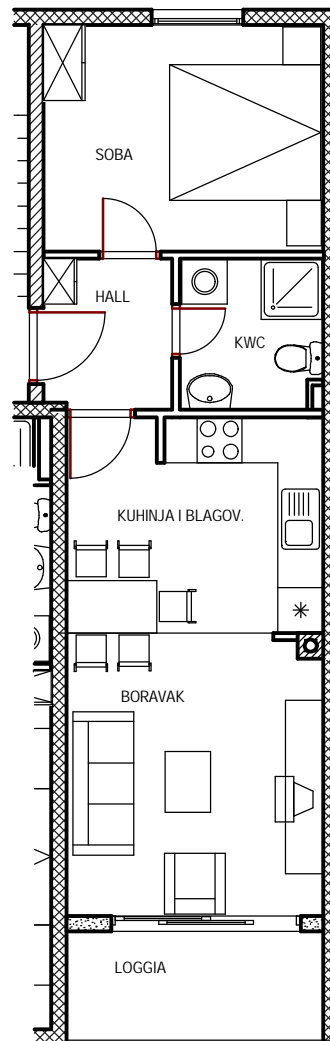

STAN A-P - 8

OBJEKT "A"

NAZIV PROSTORIJE	POVRŠINA (m ²)
BORAVAK	12,61
HALL	3,37
KUHINJA I BLAGOV.	9,65
KWC	3,72
LOGGIA	4,90
SOBA	11,10
	45,35