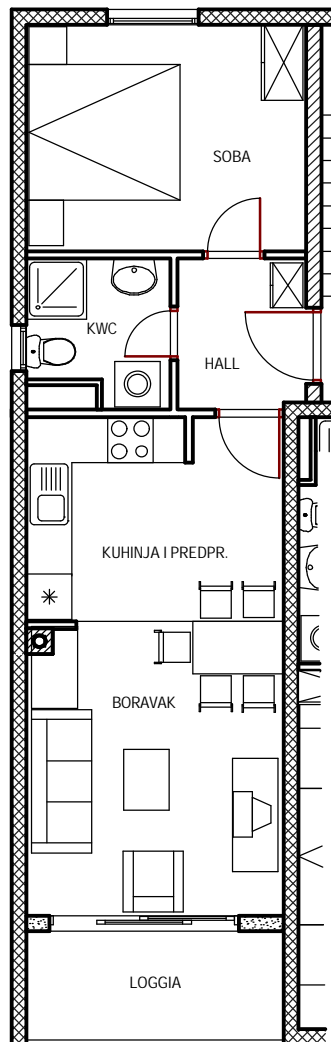

STAN B -3K - 7

OBJEKT "B"

NAZIV PROSTORIJE	POVRŠINA (m ²)
BORAVAK	13,19
HALL	3,37
KUHINJA I PREDPR.	9,11
KWC	3,40
LOGGIA	4,90
SOBA	11,10
	45,07