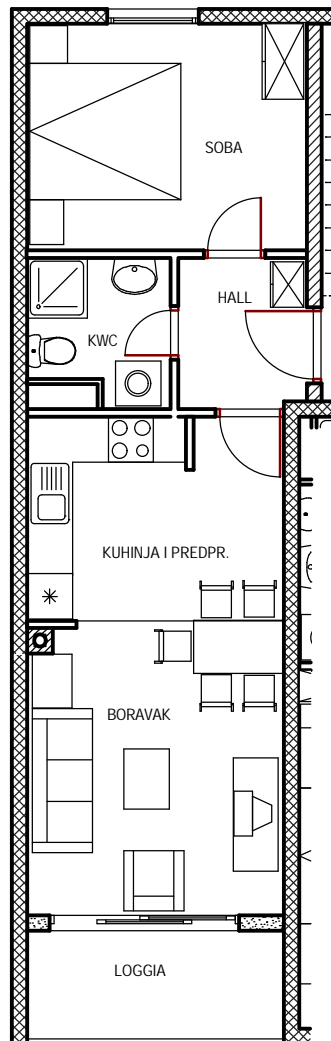

STAN B - P - 7

OBJEKT "B"

NAZIV PROSTORIJE	POVRŠINA (m ²)
BORAVAK	13,19
HALL	3,37
KUHINJA I PREDPR.	9,11
KWC	3,40
LOGGIA	4,90
SOBA	11,10
	45,07