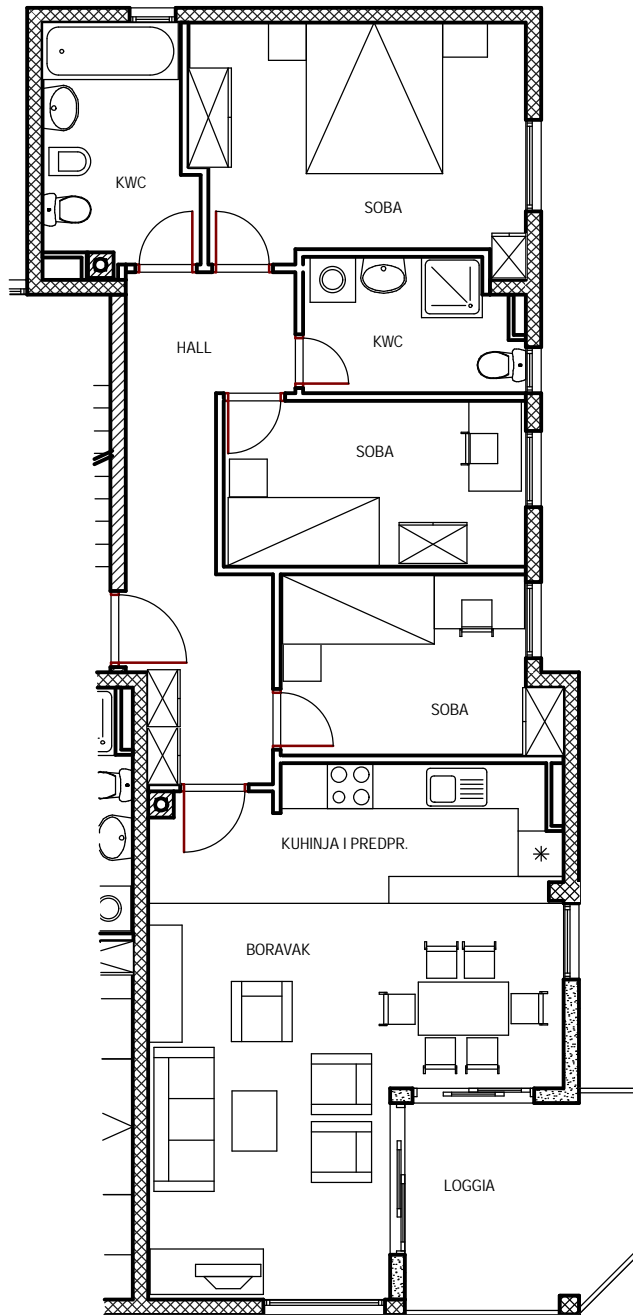

# STAN C -3K - 7

## OBJEKT "C"

NAZIV PROSTORIJE	POVRŠINA (m <sup>2</sup> )
BORAVAK	23,26
HALL	11,45
KUHNJA I PREDPR.	9,14
KWC	4,89
KWC	6,04
LOGGIA	8,14
SOBA	8,24
SOBA	8,80
SOBA	13,54
	93,51