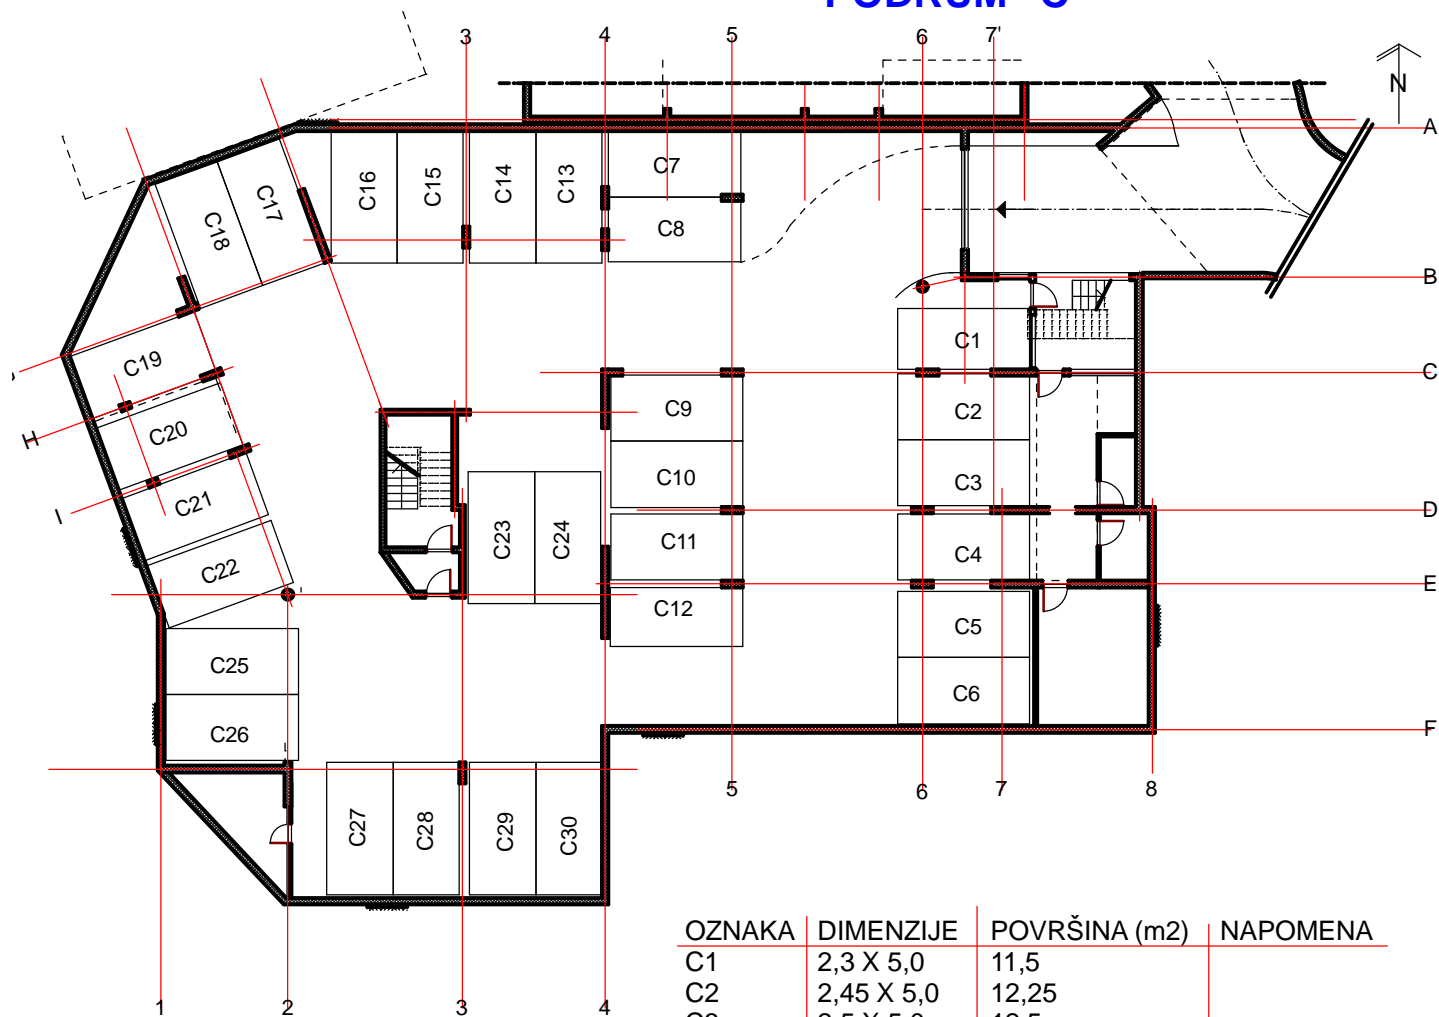

GARAŽE PODRUM "C"

OZNAKA	DIMENZIJE	POVRŠINA (m ²)	NAPOMENA
C1	2,3 X 5,0	11,5	
C2	2,45 X 5,0	12,25	
C3	2,5 X 5,0	12,5	
C4	2,5 X 5,0	12,5	
C5	2,5 X 5,0	12,5	
C6	2,5 X 5,0	12,5	
C7	2,5 X 5,0	12,5	
C8	2,5 X 5,0	12,5	
C9	2,45 X 5,0	12,25	
C10	2,5 X 5,0	12,5	
C11	2,5 X 5,0	12,5	
C12	2,25 X 5,0	11,25	
C13	2,5 X 5,0	12,5	
C14	2,5 X 5,0	12,5	
C15	2,5 X 5,0	12,5	
C16	2,5 X 5,0	12,5	
C17	2,5 X 5,0	12,5	
C18	2,5 X 5,0	12,5	
C19	2,38 X 5,0	11,9	
C20	2,5 X 5,0	12,5	
C21	2,5 X 5,0	12,5	
C22	2,5 X 5,0	12,5	
C23	2,5 X 5,0	12,5	
C24	2,5 X 5,0	12,5	
C25	2,5 X 5,0	12,5	
C26	2,5 X 5,0	12,5	
C27	2,5 X 5,0	12,5	
C28	2,5 X 5,0	12,5	
C29	2,5 X 5,0	12,5	
C30	2,5 X 5,0	12,5	