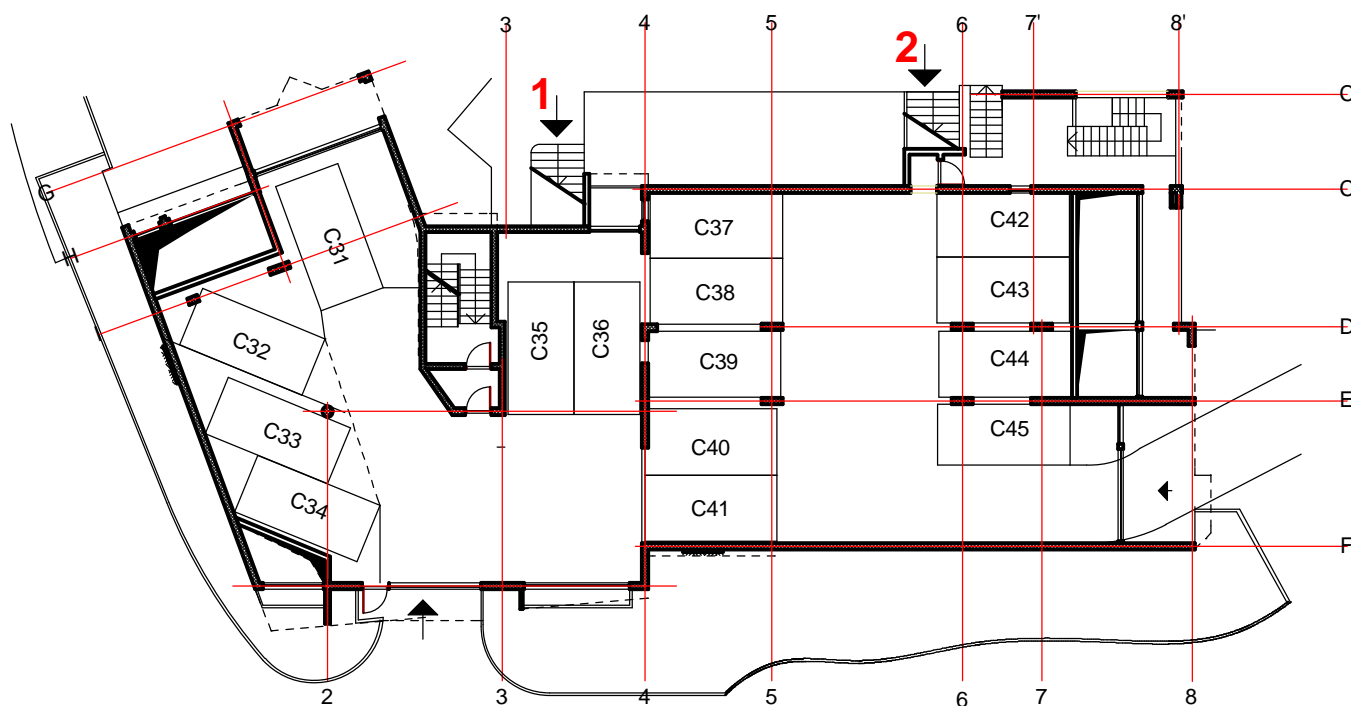

GARAŽE SUTEREN "C"

NAPOMENA:
 PARK. MJESTA C31-C36 ZA STANOVE IZ ULAZA 1,
 A PARK. MJESTA C37-C45 ZA STANOVE IZ ULAZA 2

OZNAKA	DIMENZIJE	POVRŠINA (m ²)	NAPOMENA
C31	2,5 X 5,0	12,5	
C32	2,3 X 5,0	11,5	
C33	2,3 X 5,0	11,5	
C34	2,3 X 5,0	11,5	
C35	2,5 X 5,0	12,5	
C36	2,5 X 5,0	12,5	
C37	2,5 X 5,0	12,5	
C38	2,45 X 5,0	12,25	
C39	2,5 X 5,0	12,5	
C40	2,5 X 5,0	12,5	
C41	2,5 X 5,0	12,5	
C42	2,5 X 5,0	12,5	
C43	2,45 X 5,0	12,25	
C44	2,5 X 5,0	12,5	
C45	2,3 X 5,0	11,5	