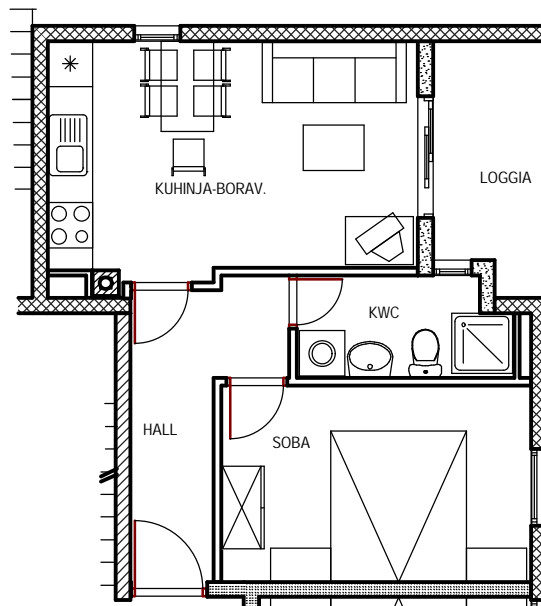

STAN C - P - 9

OBJEKT "C"

NAZIV PROSTORIJE	POVRŠINA (m ²)
HALL	5,58
KUHINJA-BORAV.	15,15
KWC	3,69
LOGGIA	4,49
SOBA	10,66
	39,56